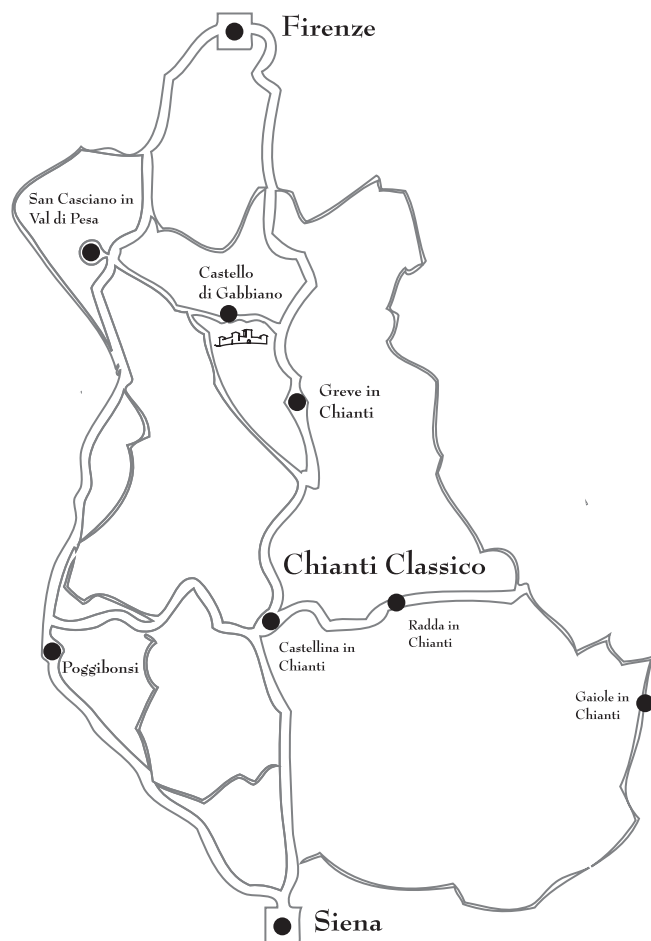

## CASTELLO di GABBIANO

ESTABLISHED 1124

Via Gabbiano 22 – 50026 San Casciano Val di Pesa (Firenze) – Italy

**GD 43.626935 11.257533999999964**

**GMS N 43° 37' 36.966" E 11° 15' 27.122"**

<http://www.castellogabbiano.it/>

Coordinate GPS : 43.62826300000, 11.26034300000

### DA FIRENZE CENTRO:

- \* Seguire la segnaletica in direzione Siena
- \* Prendere la SUPERSTRADA Firenze-Siena
- \* Uscire alla prima uscita : IMPRUNETA
- \* Seguire per GREVE IN CHIANTI
- \* Dopo circa 3km svoltare a Sinistra, attraversare località Falciani e proseguire in direzione GREVE
- \* Dopo circa 5Km attraversare il paese Ferrone mantenedo sempre direzione Greve
- \* Dopo circa 4km si arriva ad una larga svolta a sx (alla sx una esposizione di macchine agricole, di fronte la cantina Castelli Grevepesa) : svoltare a DESTRA in direzione SAN CASCIANO
- \* a circa 600 metri, sulla sinistra l'entrata alla proprietà Castello di Gabbiano. Una grande pietra con insegna la evidenzia.
- \* Percorrere il viale di accesso fino al castello. La Reception è al castello.

### LE PRINCIPALI DISTANZE DAL CASTELLO DI GABBIANO

Paese più vicino: 2Km

Banca: 2Km

Farmacia: 2Km

Ufficio postale: 2Km

Alimentari: 2Km

Ristorante: nella proprietà(chiuso Lunedì)

Firenze centro: 15Km